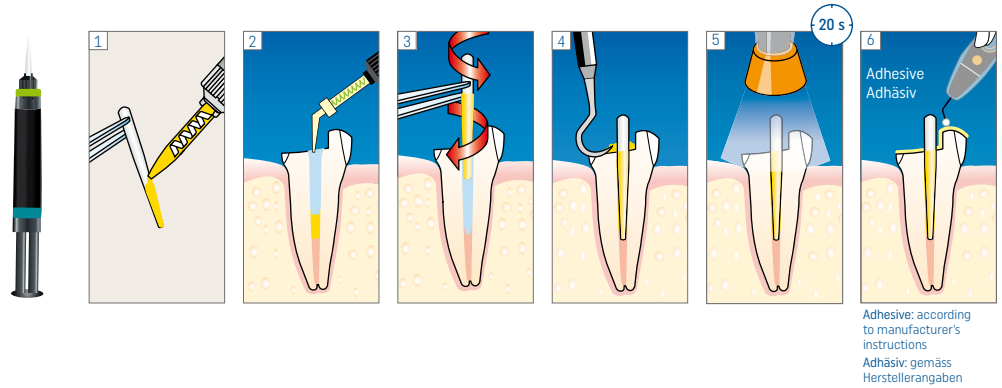

Speedcem® Plus

Cementation of root posts (metal, ceramic, FRC)

Befestigung von Wurzelstiften (Metall, Keramik, FRC)

Root Post

Metal / FRC / ceramic: Pre-treatment according to manufacturer's instructions.

Wurzelstift

Metall / FRC / Keramik: Vorbehandlung gemäss Herstellerangaben.

Monobond® Plus

Preparation

Präparation

Cementation

Befestigung

Speedcem® Plus