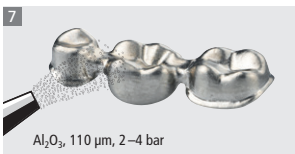

Colado® CAD CoCr4

Ideal framework preparation for veneering with IPS Style® | Optimale Gerüstvorbereitung zur Verblendung mit IPS Style®

Colado® CAD CoCr4

Ideal framework preparation for veneering with SR Nexco® | Optimale Gerüstvorbereitung zur Verblendung mit SR Nexco®