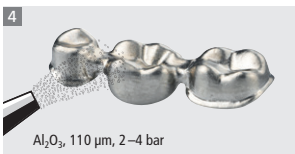

Colado® CAD CoCr4

Ideal framework preparation for veneering with IPS Style® | Optimale Gerüstvorbereitung zur Verblendung mit IPS Style®

Colado® CAD CoCr4

Ideal framework preparation for veneering with SR Nexco® | Optimale Gerüstvorbereitung zur Verblendung mit SR Nexco®