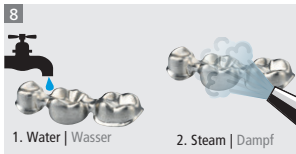

Colado® CAD CoCr4

Ideal framework preparation for veneering with IPS Style® | Optimale Gerüstvorbereitung zur Verblendung mit IPS Style®

Colado® CAD CoCr4

Ideal framework preparation for veneering with SR Nexco® | Optimale Gerüstvorbereitung zur Verblendung mit SR Nexco®