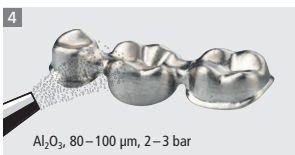

Colado® CAD CoCr4

Ideal framework preparation for veneering with IPS Style® | Optimale Gerüstvorbereitung zur Verblendung mit IPS Style®

Colado® CAD CoCr4

Ideal framework preparation for veneering with SR Nexco® | Optimale Gerüstvorbereitung zur Verblendung mit SR Nexco®